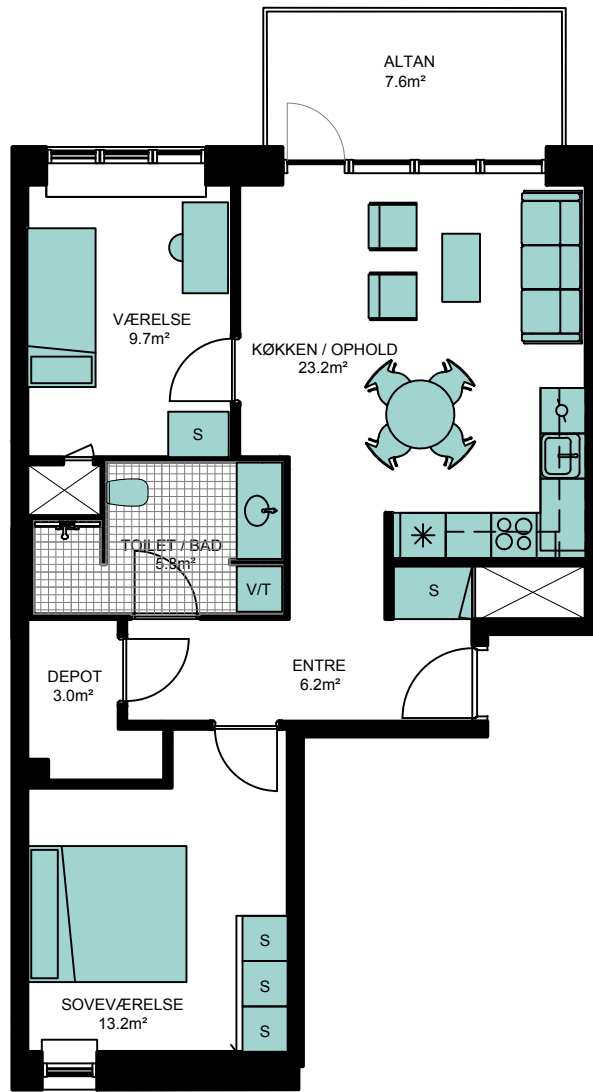

BOLIGTYPE N

- V/T Vaskemaskine og tørretumbler
- * Køle - fryseskab
- Q Opvaskemaskine
- 88 Kogeplade og indbygningsovn
- S Skab

Placering

Lejl. nr.	Adresse	Brutto areal
32	Carl Jacobsens Vej 19S, 1.1	81 m ²
40	Carl Jacobsens Vej 19S, 2.1	81 m ²
48	Carl Jacobsens Vej 19S, 3.1	81 m ²