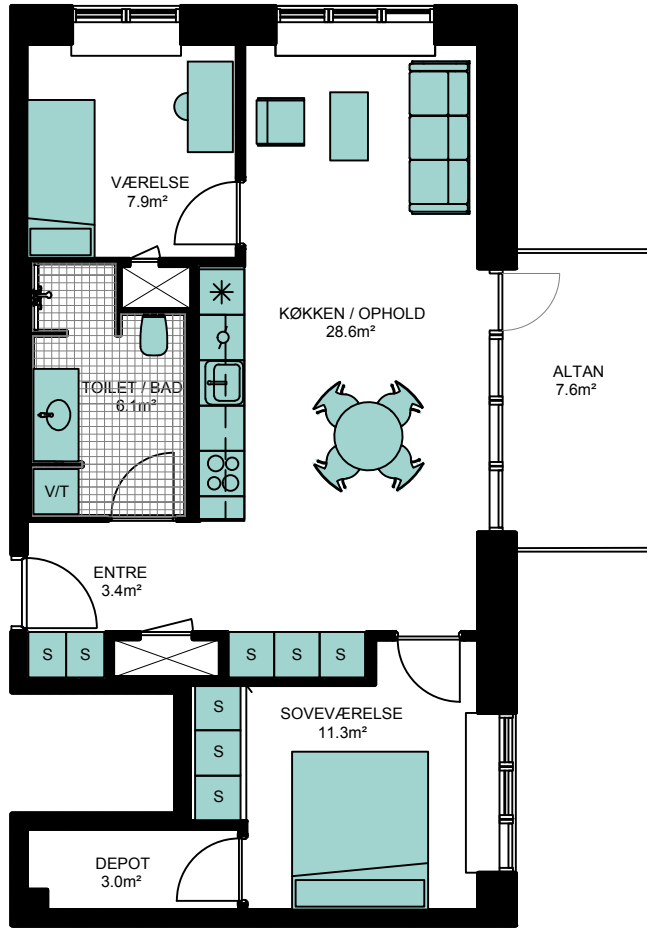

# BOLIGTYPE M

 Vaskemaskine og tørretumbler	 Køle - fryseskab	 Opvaskemaskine
 Kogeplade og indbygningsovn	 Skab	

## Placering

Lejl. nr.	Adresse	Brutto areal
39	Carl Jacobsens Vej 19S, 1.8	83 m <sup>2</sup>
47	Carl Jacobsens Vej 19S, 2.8	83 m <sup>2</sup>
55	Carl Jacobsens Vej 19S, 3.8	83 m <sup>2</sup>