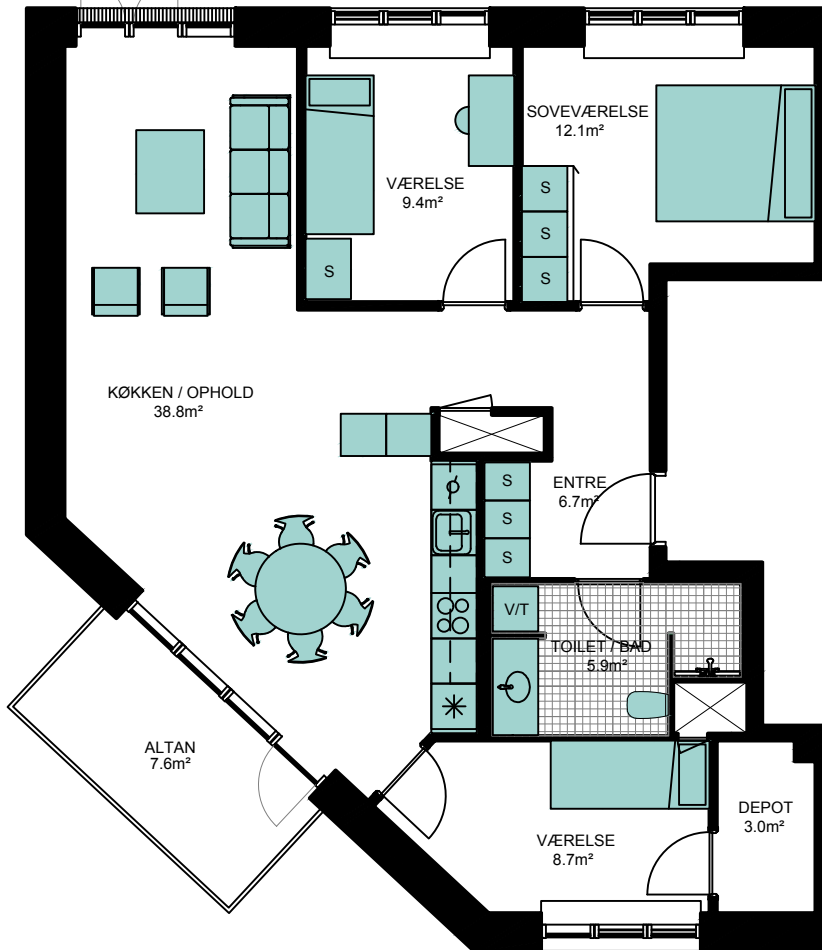

NOTE
Lejligheden har adgang til privat
terrasse på 9,4 m² fra stuen

BOLIGTYPE F

- V/T Vaskemaskine og tørretumbler
- * Køle - fryseskab
- Q Opvaskemaskine
- 88 Kogeplade og indbygningsovn
- S Skab

Placering

Lejl. nr.	Adresse	Brutto areal
57	Carl Jacobsens Vej 19K, 1. th.	120 m ²