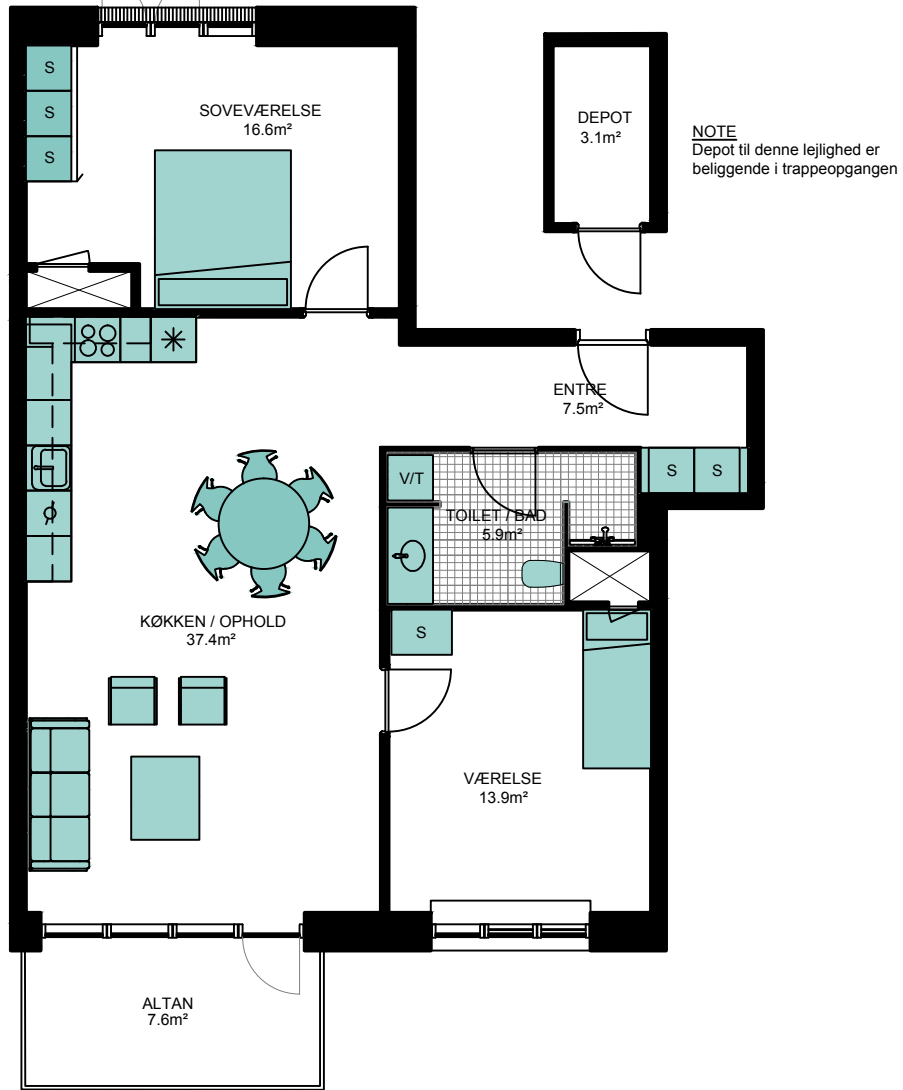

NOTE
Lejligheden har udgang til privat
terrasse på 8,7 m² fra soveværelse

BOLIGTYPE B3

- V/T Vaskemaskine og tørretumbler
- * Køle - fryseskab
- ϕ Opvaskemaskine
- ⊗ Kogeplade og indbygningsovn
- S Skab

Placering

Lejl. nr.	Adresse	Brutto areal
65	Carl Jacobsens Vej 19U, 1. th.	113 m ²