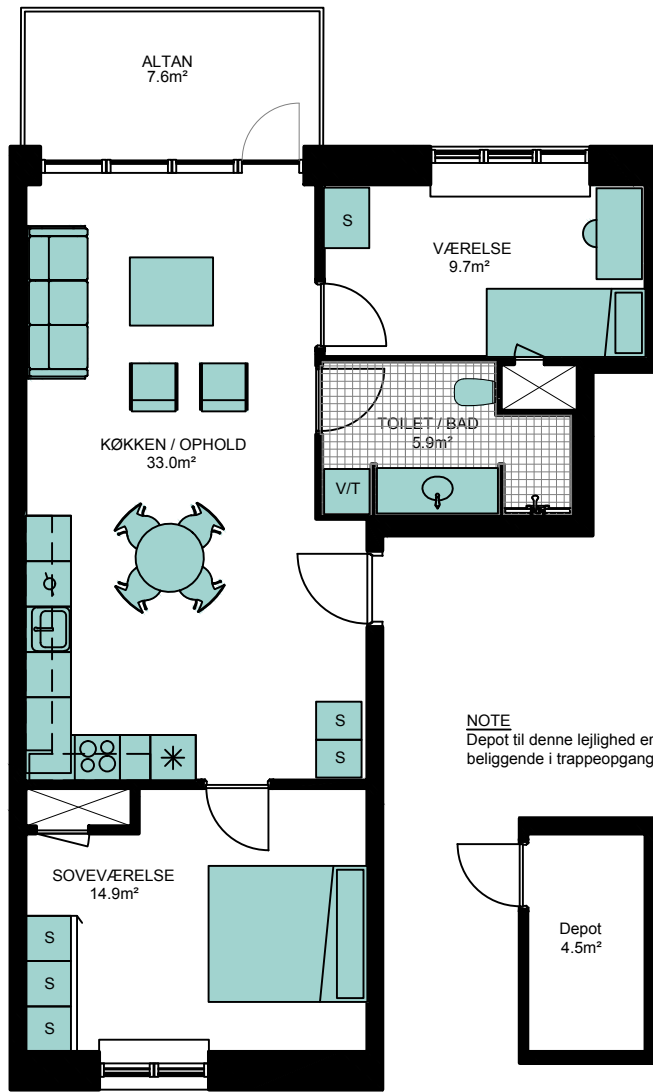

BOLIGTYPE B2

NOTE
Depot til denne lejlighed er beliggende i trappeopgangen

- V/T Vaskemaskine og tørretumbler
- * Køle - fryseskab
- Q Opvaskemaskine
- ⊗ Kogeplade og indbygningsovn
- S Skab

Placering

Lejl. nr.	Adresse	Brutto areal
26	Carl Jacobsens Vej 19V, 1. tv.	91 m ²