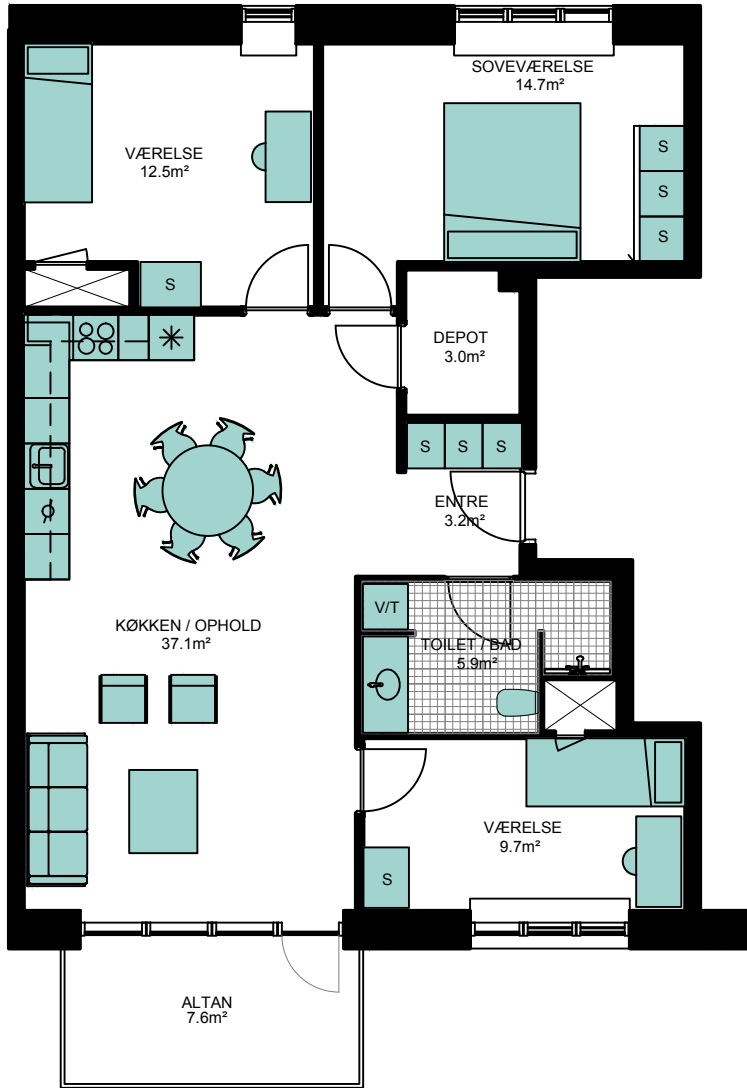

NOTE
 Lejlighed på 1. sal har udgang til privat
 terrasse på 9,4 m² fra soveværelse

BOLIGTYPE A3

- V/T Vaskemaskine og tørretumbler
- * Køle - fryseskab
- Q Opvaskemaskine
- 88 Kogeplade og indbygningsovn
- S Skab

Placering

Lejl. nr.	Adresse	Brutto areal
75	Carl Jacobsens Vej 19T, 1. th.	118 m ²
77	Carl Jacobsens Vej 19T, 2. th.	117 m ²
79	Carl Jacobsens Vej 19T, 3. th.	117 m ²
81	Carl Jacobsens Vej 19T, 4. th.	117 m ²